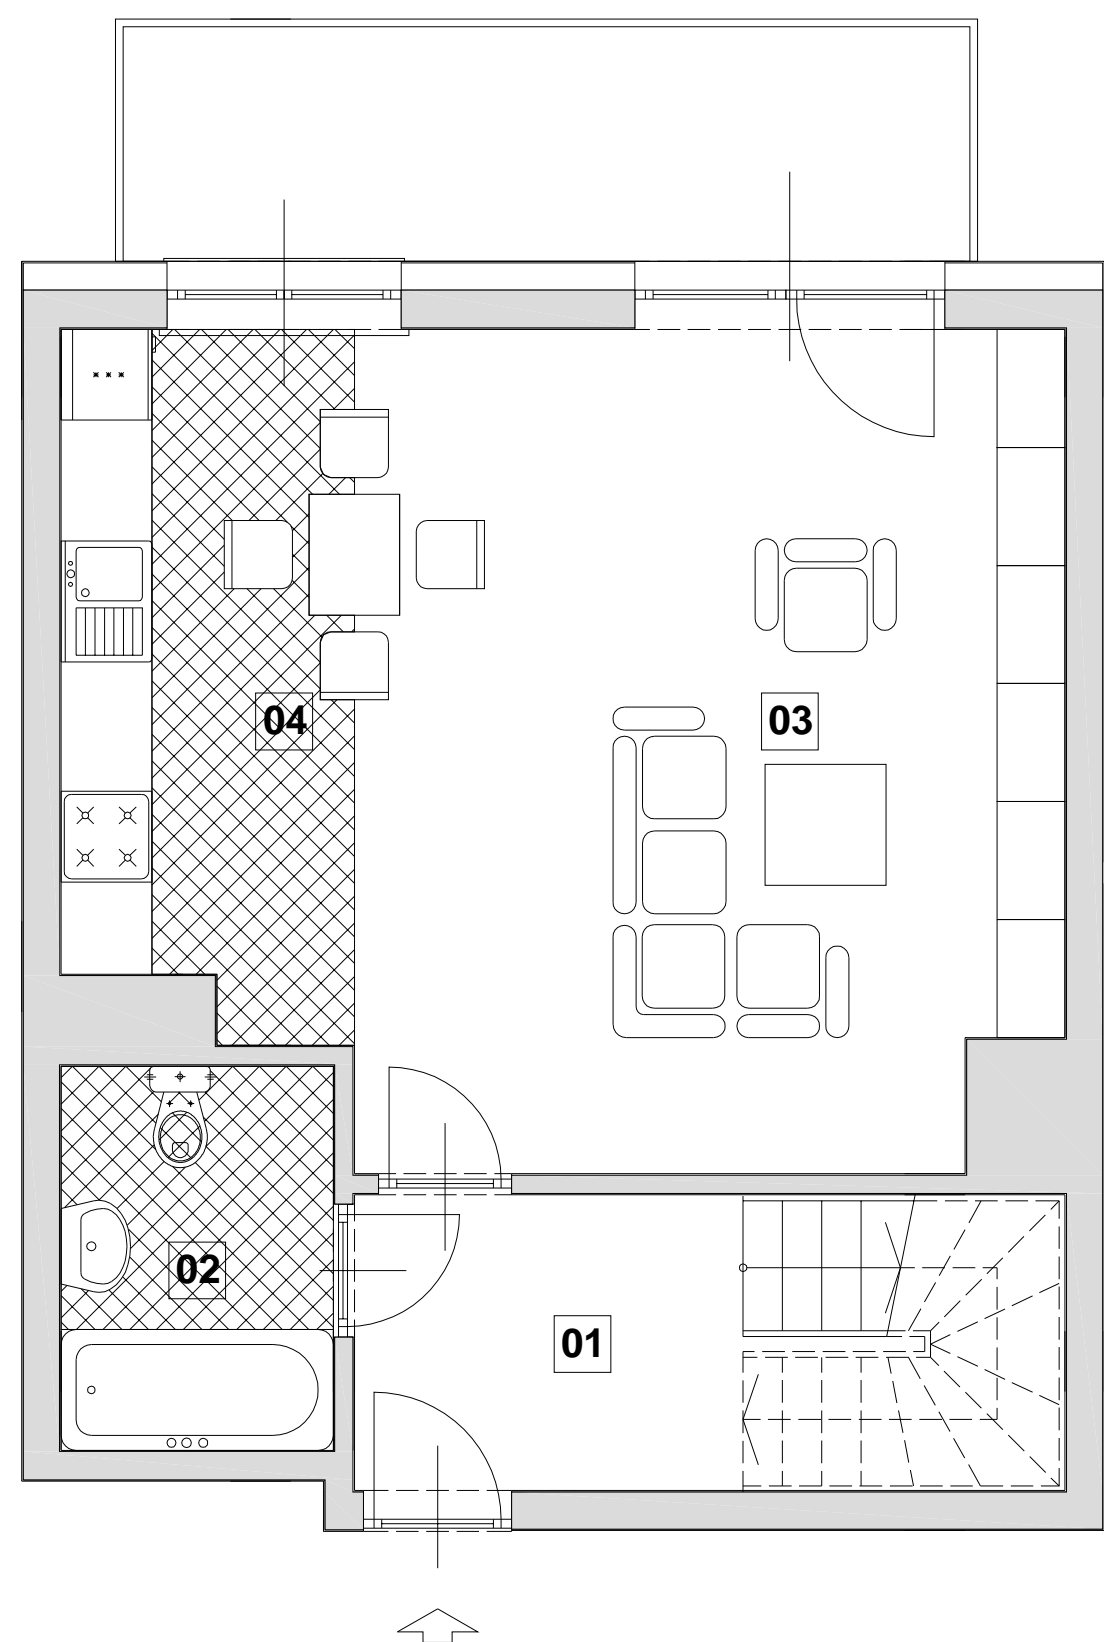

1 poziom

2 poziom

01	PRZEDPOKÓJ	9.20 m ²	PANELE DREWNIANE
02	ŁAZIENKA	4.60 m ²	PLYTKI CERAM.
03	POKÓJ	23.90 m ²	PANELE DREWNIANE
04	KUCHNIA/JADALNIA	10.70 m ²	PLYTKI CERAM.
05	PRZEDPOKÓJ	10.30 m ²	PANELE DREWNIANE
06	POKÓJ	13.80 m ²	PANELE DREWNIANE
07	POKÓJ	13.80 m ²	PANELE DREWNIANE
08	ŁAZIENKA	5.40 m ²	PLYTKI CERAM.
09	SCHOWEK	4.10 m ²	PANELE DREWNIANE

M11/K4

3P
95.80 m²

1m