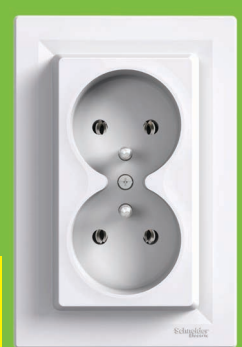

549,-
NETTO
675,- BRUTTO

Lampa LED XBT 7W GU10 3000K, barwa ciepła

767,-
NETTO
943,- BRUTTO

Lampa LED XBT 7W R50 E14 Bulb 3000K, barwa ciepła

8129,-
NETTO
9999,- BRUTTO

Lampa LED Slim Dire 120 cm 40W, barwa dzienna 4000K

389,-
NETTO
479,- BRUTTO

Łącznik 1-biegunowy ASFORA Schneider, zaciski śrubowe, biały

451,-
NETTO
555,- BRUTTO

Gniazdo pojedyncze z uziemieniem ASFORA Schneider 2P+PE zaciski śrubowe, biały

650,-
NETTO
799,- BRUTTO