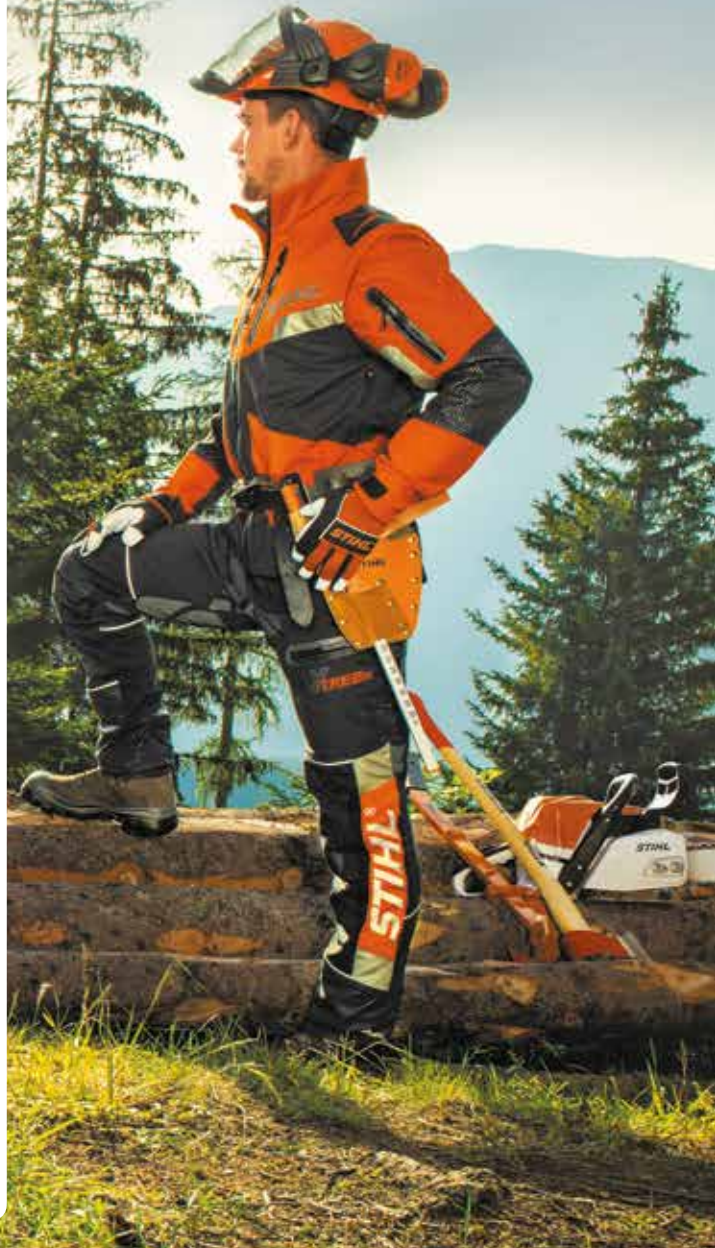

Rozmiar 44-64
Poziom zabezpieczenia 1 ($\hat{=}$ 20 m/s)
EN 381

342,-

Półbuty ochronne Worker S2

Skóra bydlęca, wodoodporne, pasy odbłaskowe, amortyzująca podeszwa. Rozmiar 39-48

367,-

Technika leśna i urządzenia ogrodowe STIHL